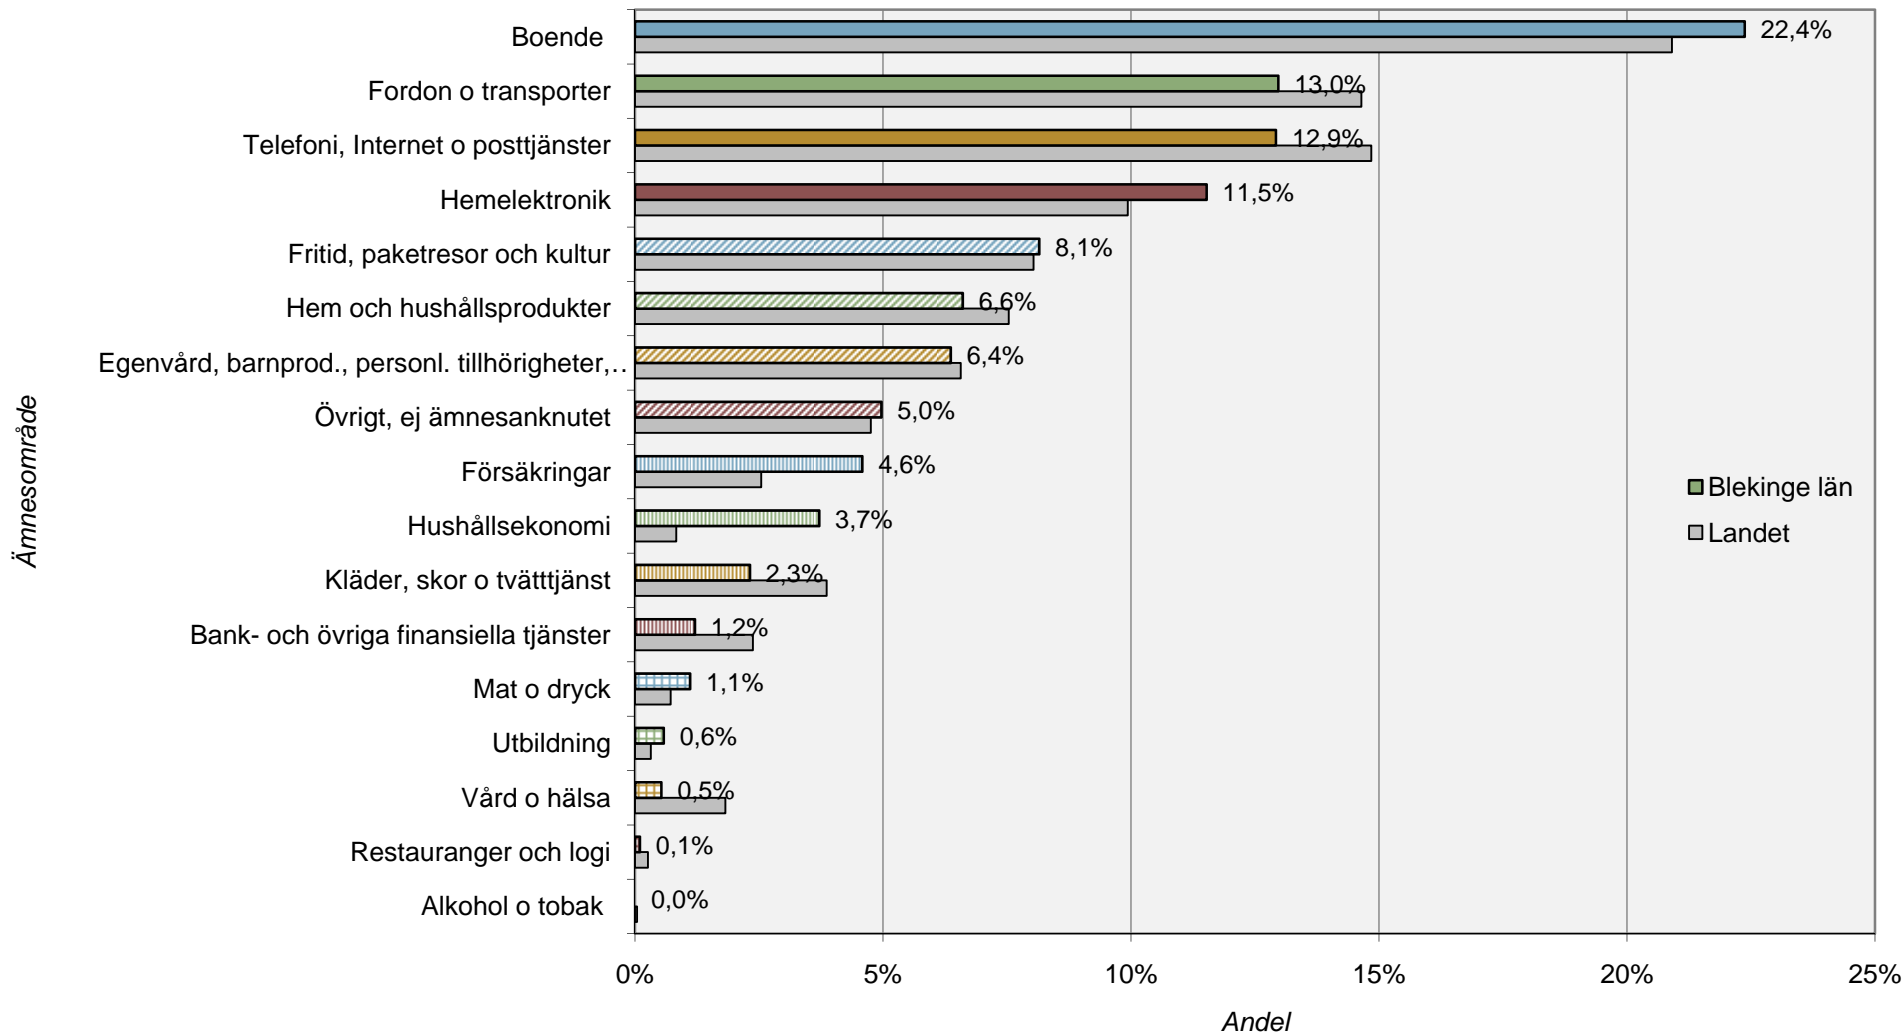

# Konsumenters klagomål till den kommunala konsumentvägledningen i Blekinge län i förhållande till landet – 2009

Antal konsumentklagomål i Blekinge län: 2074, hela landet: 104 000

Kommuner som ingår i statistiken: Karlshamn, Karlskrona, Olofström, Ronneby och Sölvesborg