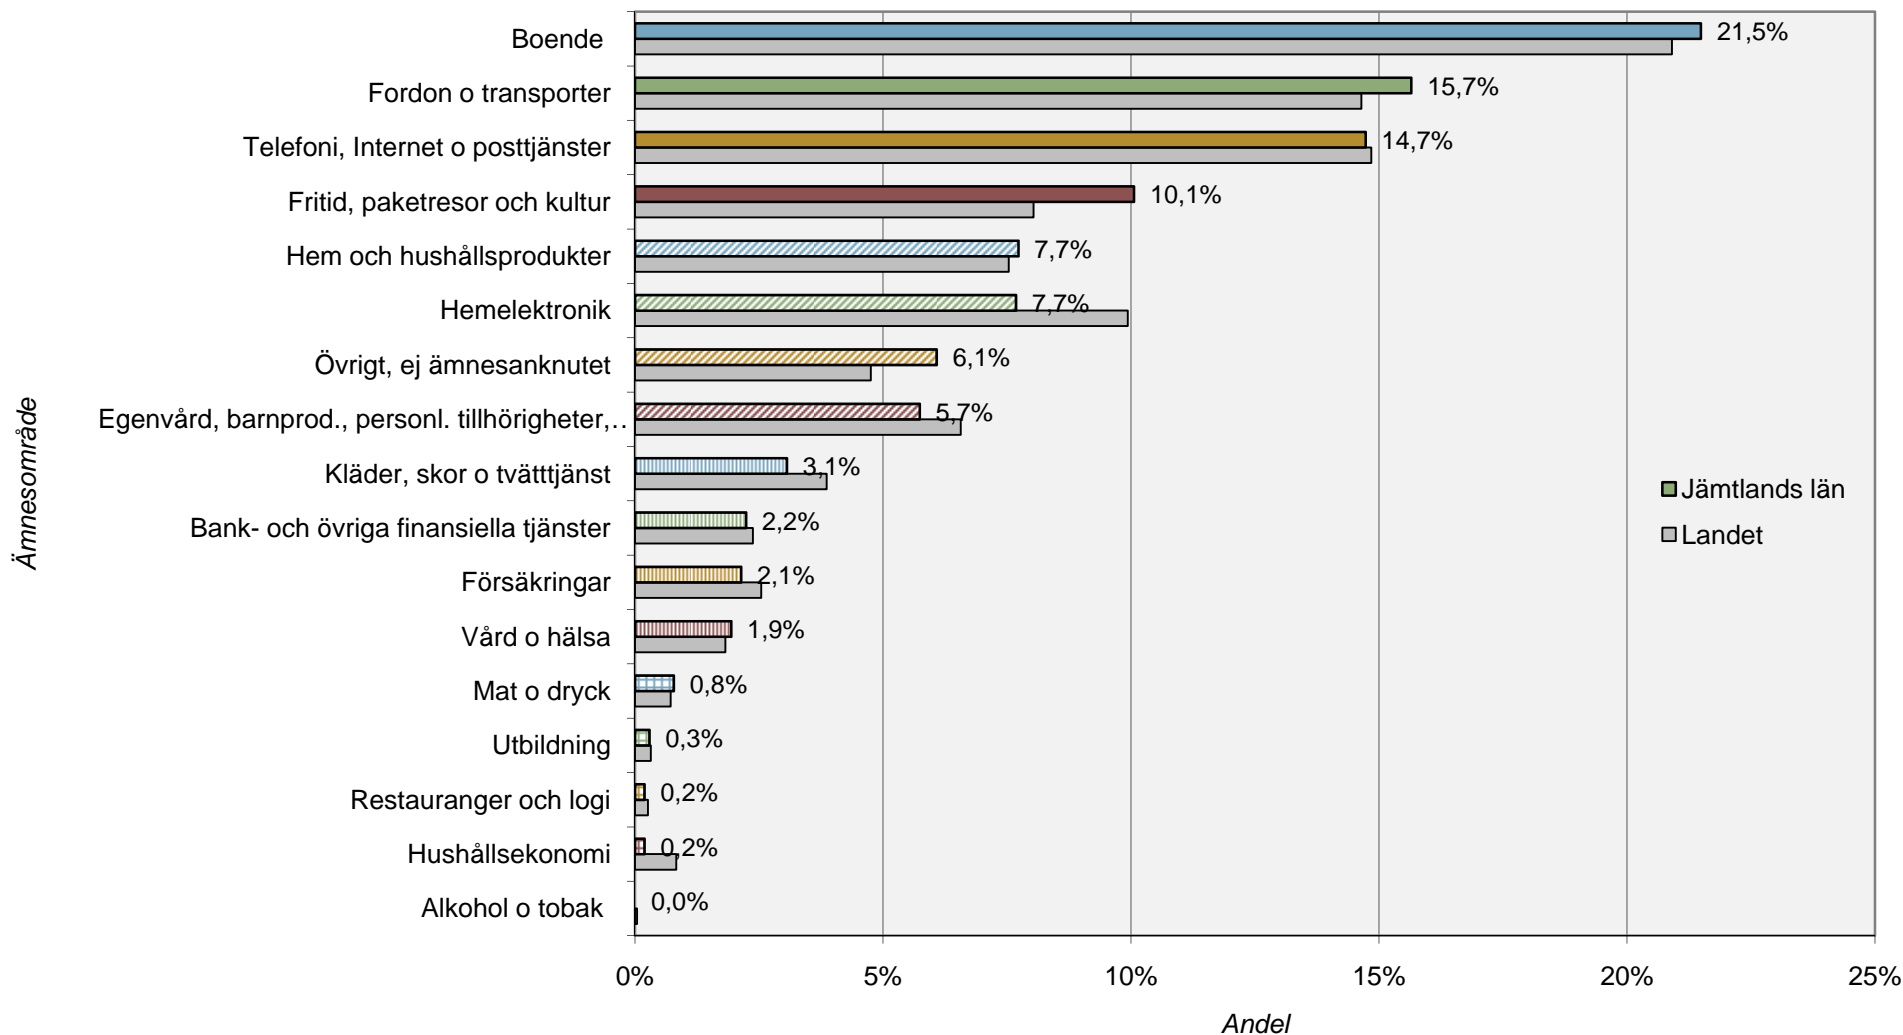

# Konsumenters klagomål till den kommunala konsumentvägledningen i Jämtlands län i förhållande till landet – 2009

Antal konsumentklagomål i Jämtlands län: 2057, hela landet: 104 000

Kommuner som ingår i statistiken: Berg, Bräcke, Härjedalen, Krokom, Ragunda, Strömsund, Åre och Östersund