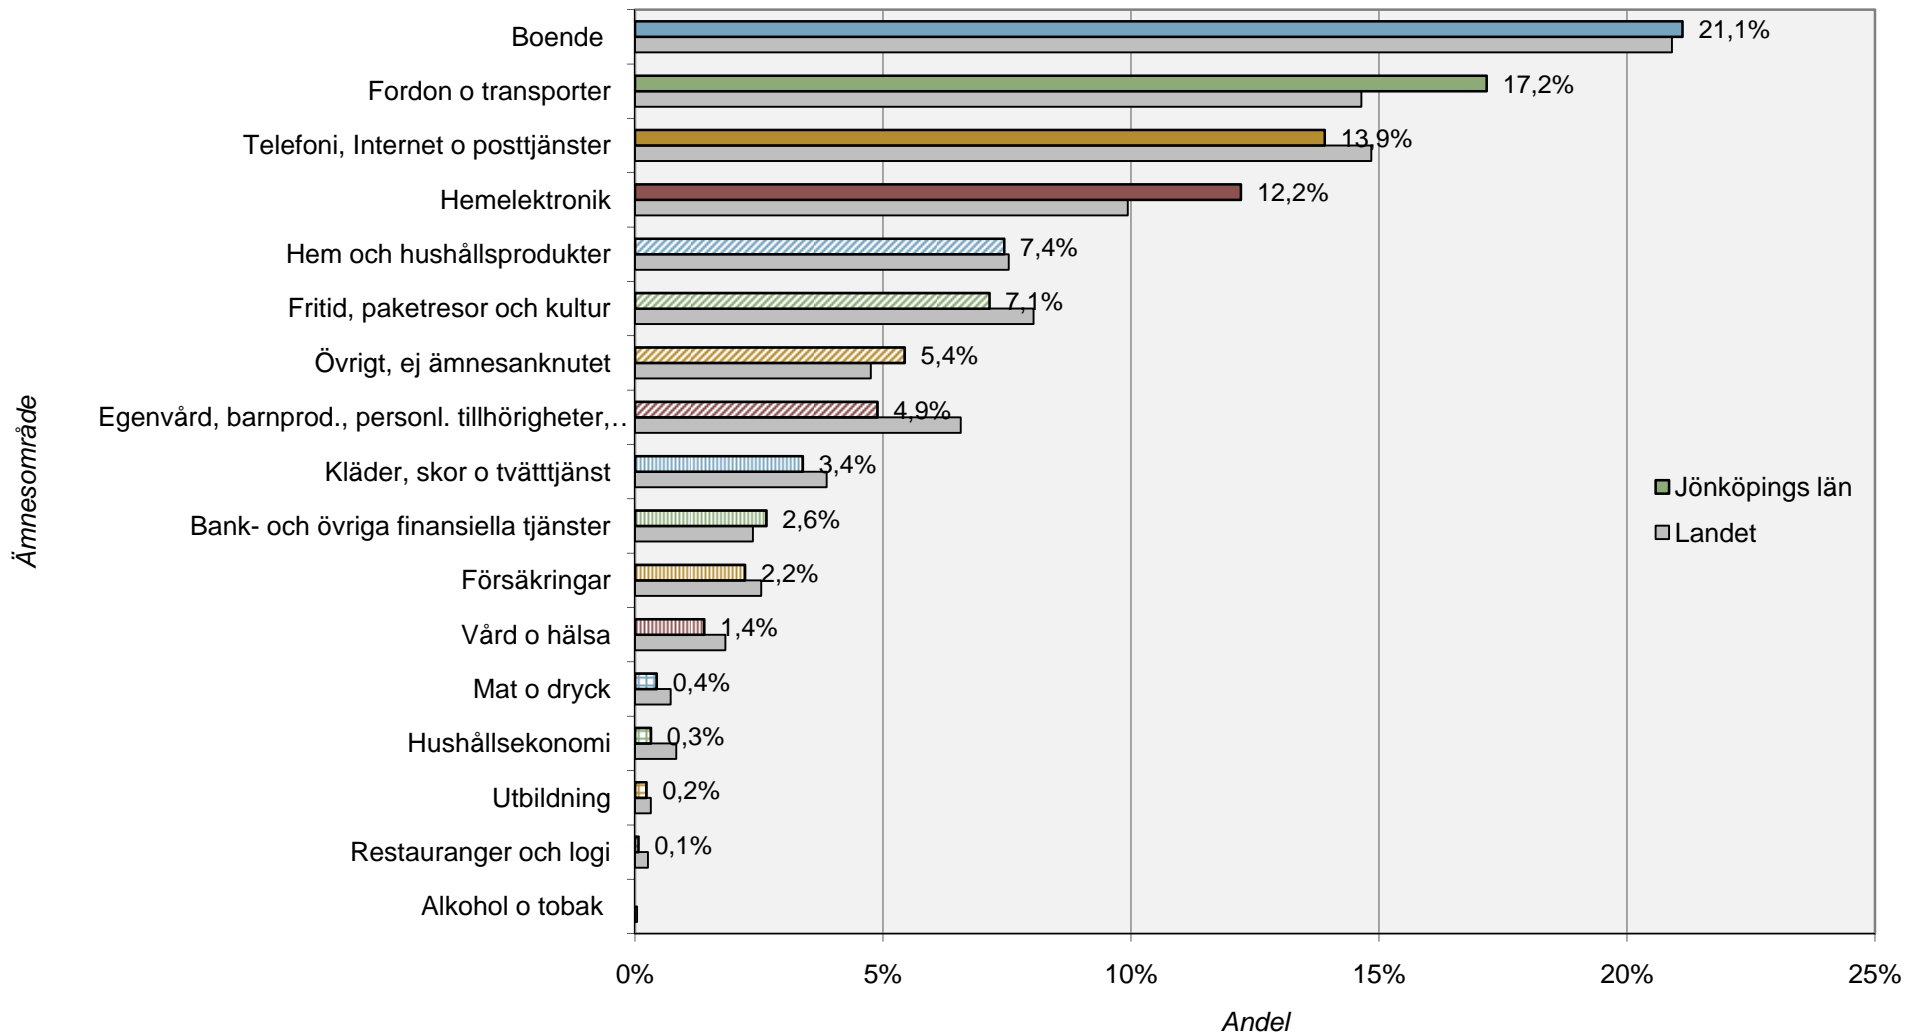

Konsumenters klagomål till den kommunala konsumentvägledningen i Jönköpings län i förhållande till landet – 2009

Antal konsumentklagomål i Jönköpings län: 4380 , hela landet: 104 000

Kommuner som ingår i statistiken: Aneby, Eksjö, Gislaved, Gnosjö, Habo, Jönköping, Mullsjö, Nässjö, Tranås, Vaggeryd och Vetlanda