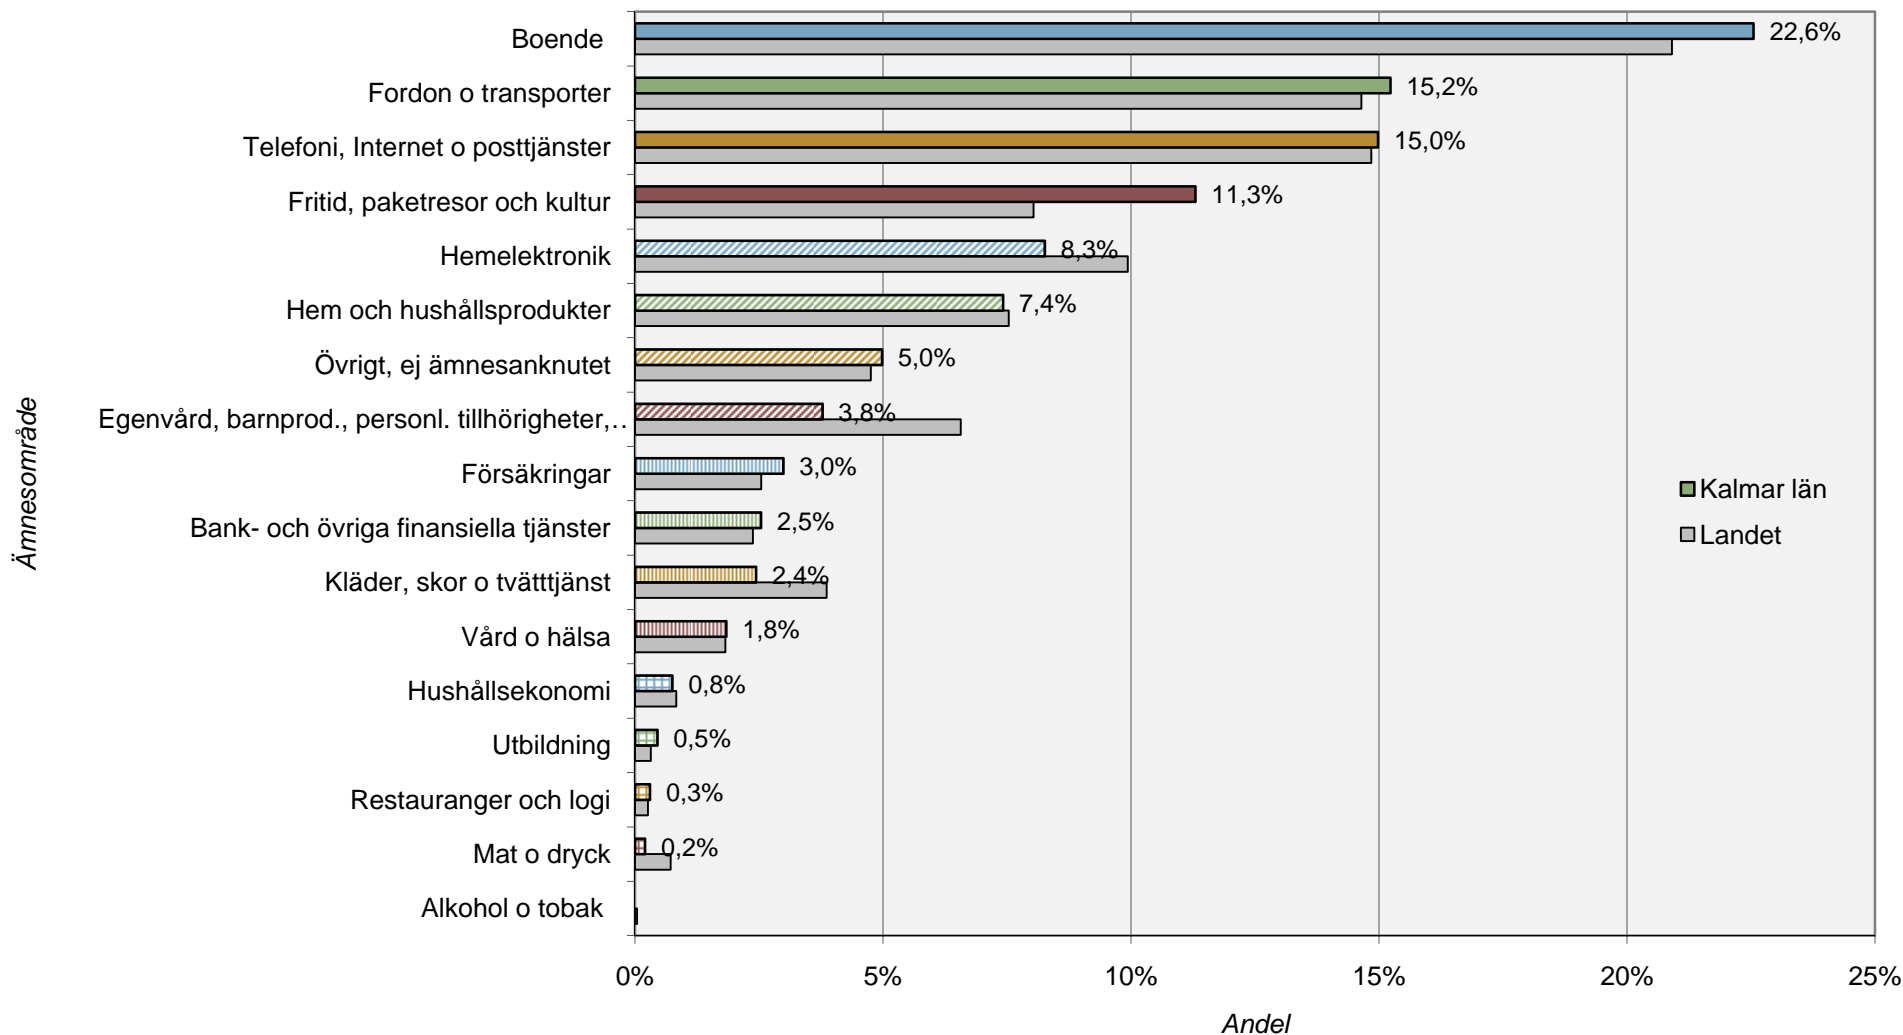

Konsumenters klagomål till den kommunala konsumentvägledningen i Kalmar län i förhållande till landet – 2009

Antal konsumentklagomål i Kalmar län: 2009, hela landet: 104 000

Kommuner som ingår i statistiken: Emmaboda, Högsby, Kalmar, Mönsterås, Nybro, Oskarshamn, Torsås och Västervik