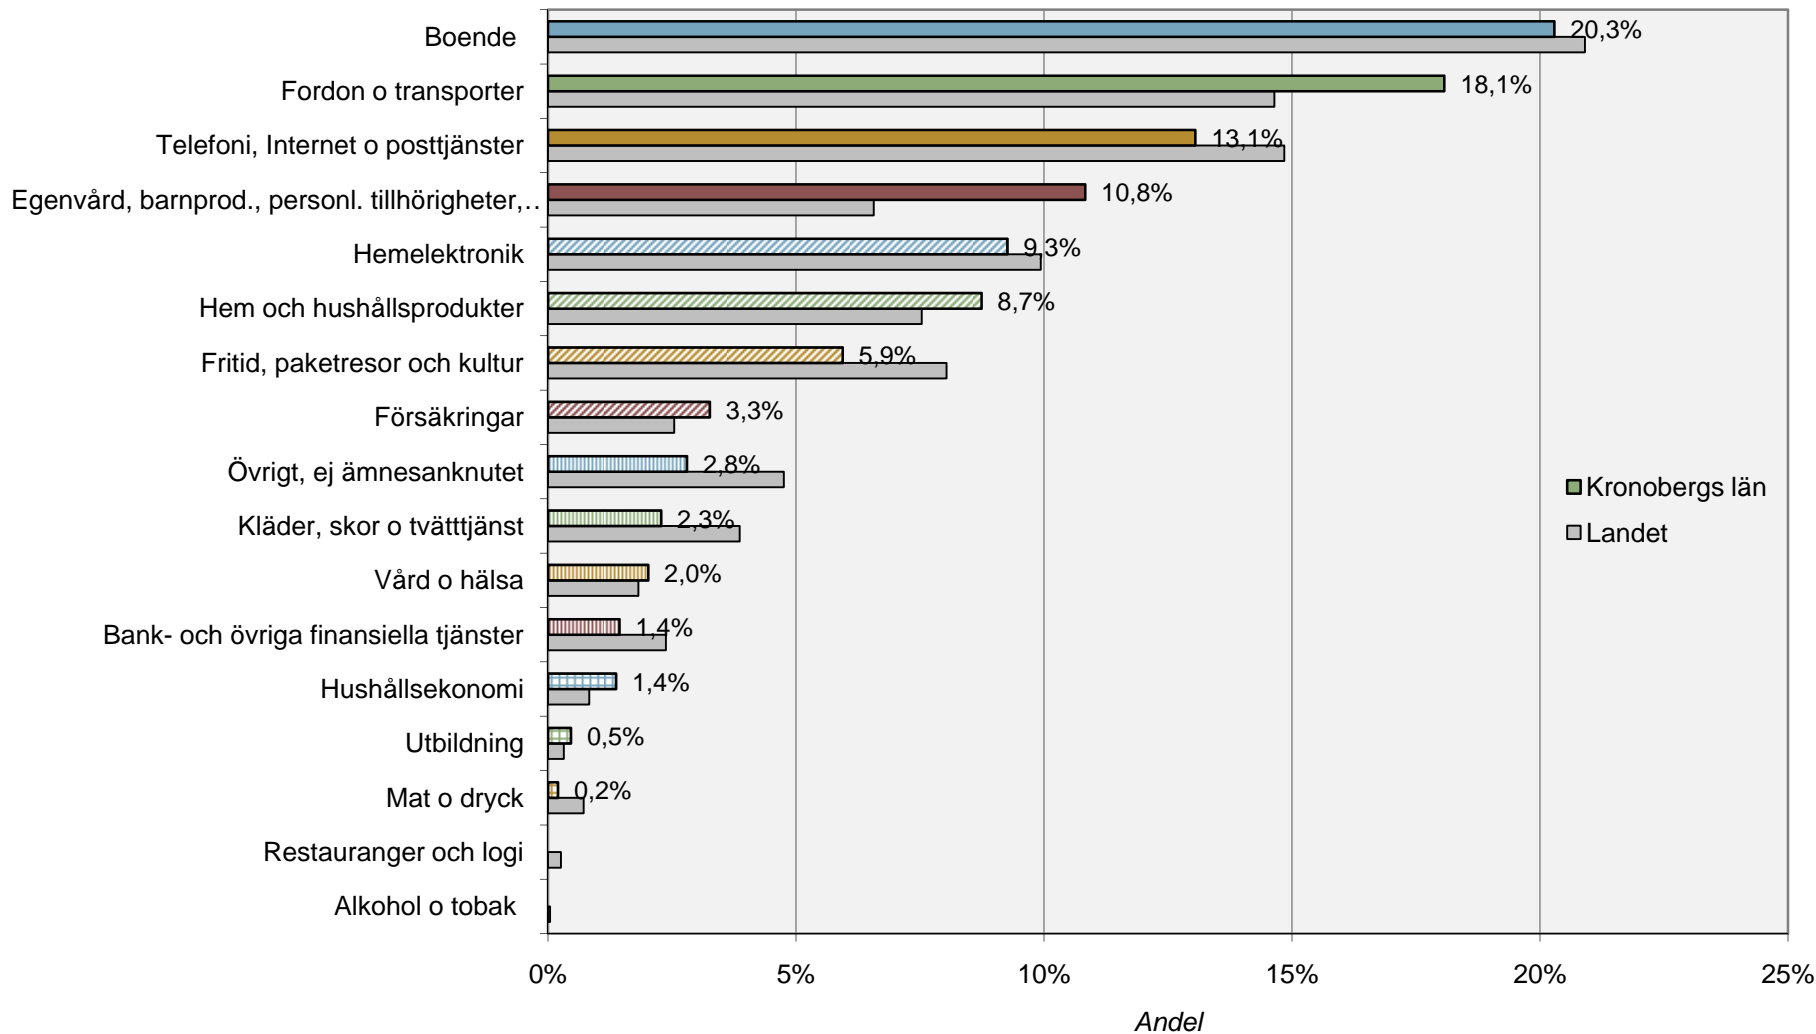

Konsumenters klagomål till den kommunala konsumentvägledningen i Kronobergs län i förhållande till landet – 2009

Antal konsumentklagomål i Kronobergs län: 1533, hela landet: 104 000

Kommuner som ingår i statistiken: Alvesta, Lessebo, Ljungby, Markaryd, Tingsryd, Uppvidinge, Växjö och Älmhult