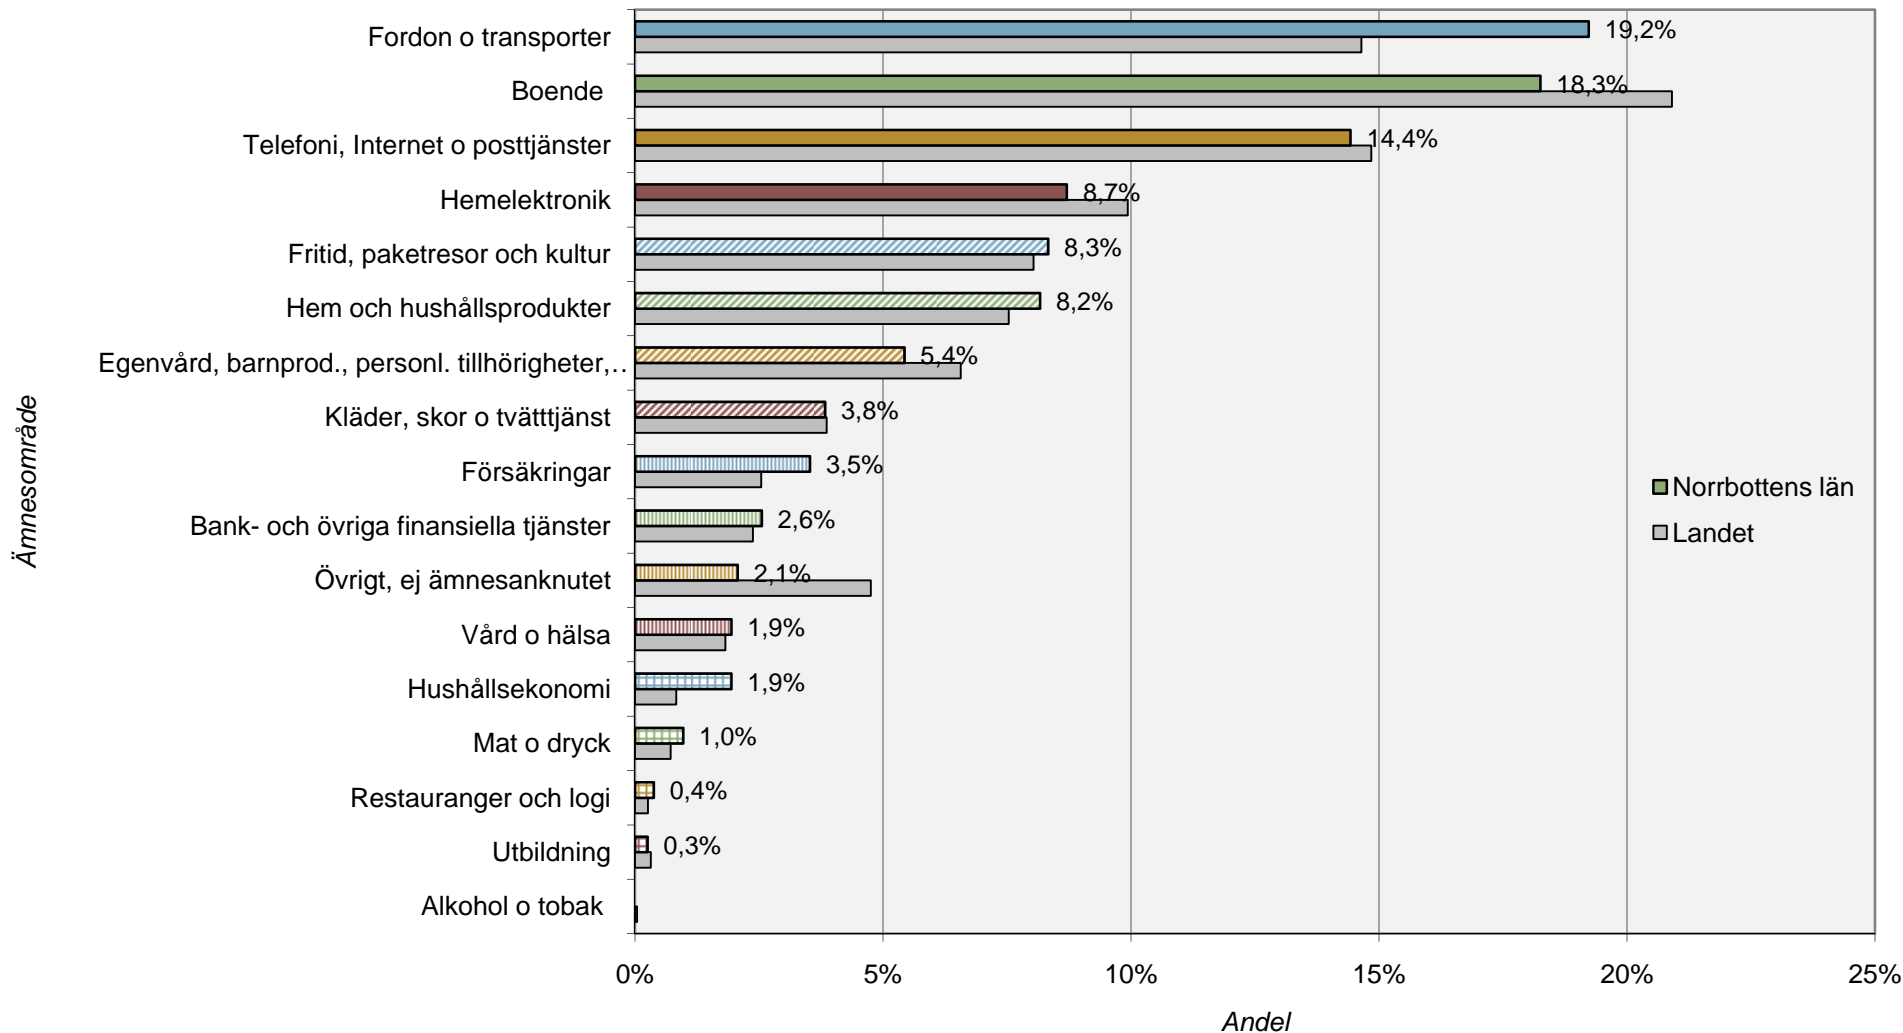

Konsumenters klagomål till den kommunala konsumentvägledningen i Norrbottens län i förhållande till landet – 2009

Antal konsumentklagomål i Norrbottens län: 5560, hela landet: 104 000

Kommuner som ingår i statistiken: Arjeplog, Arvidsjaur, Boden, Gällivare, Haparanda, Jokkmokk, Kalix, Kiruna, Luleå, Piteå, Älvsbyn, Övertorneå

Datakälla: Konsumentverkets statistikverktyg Konstat