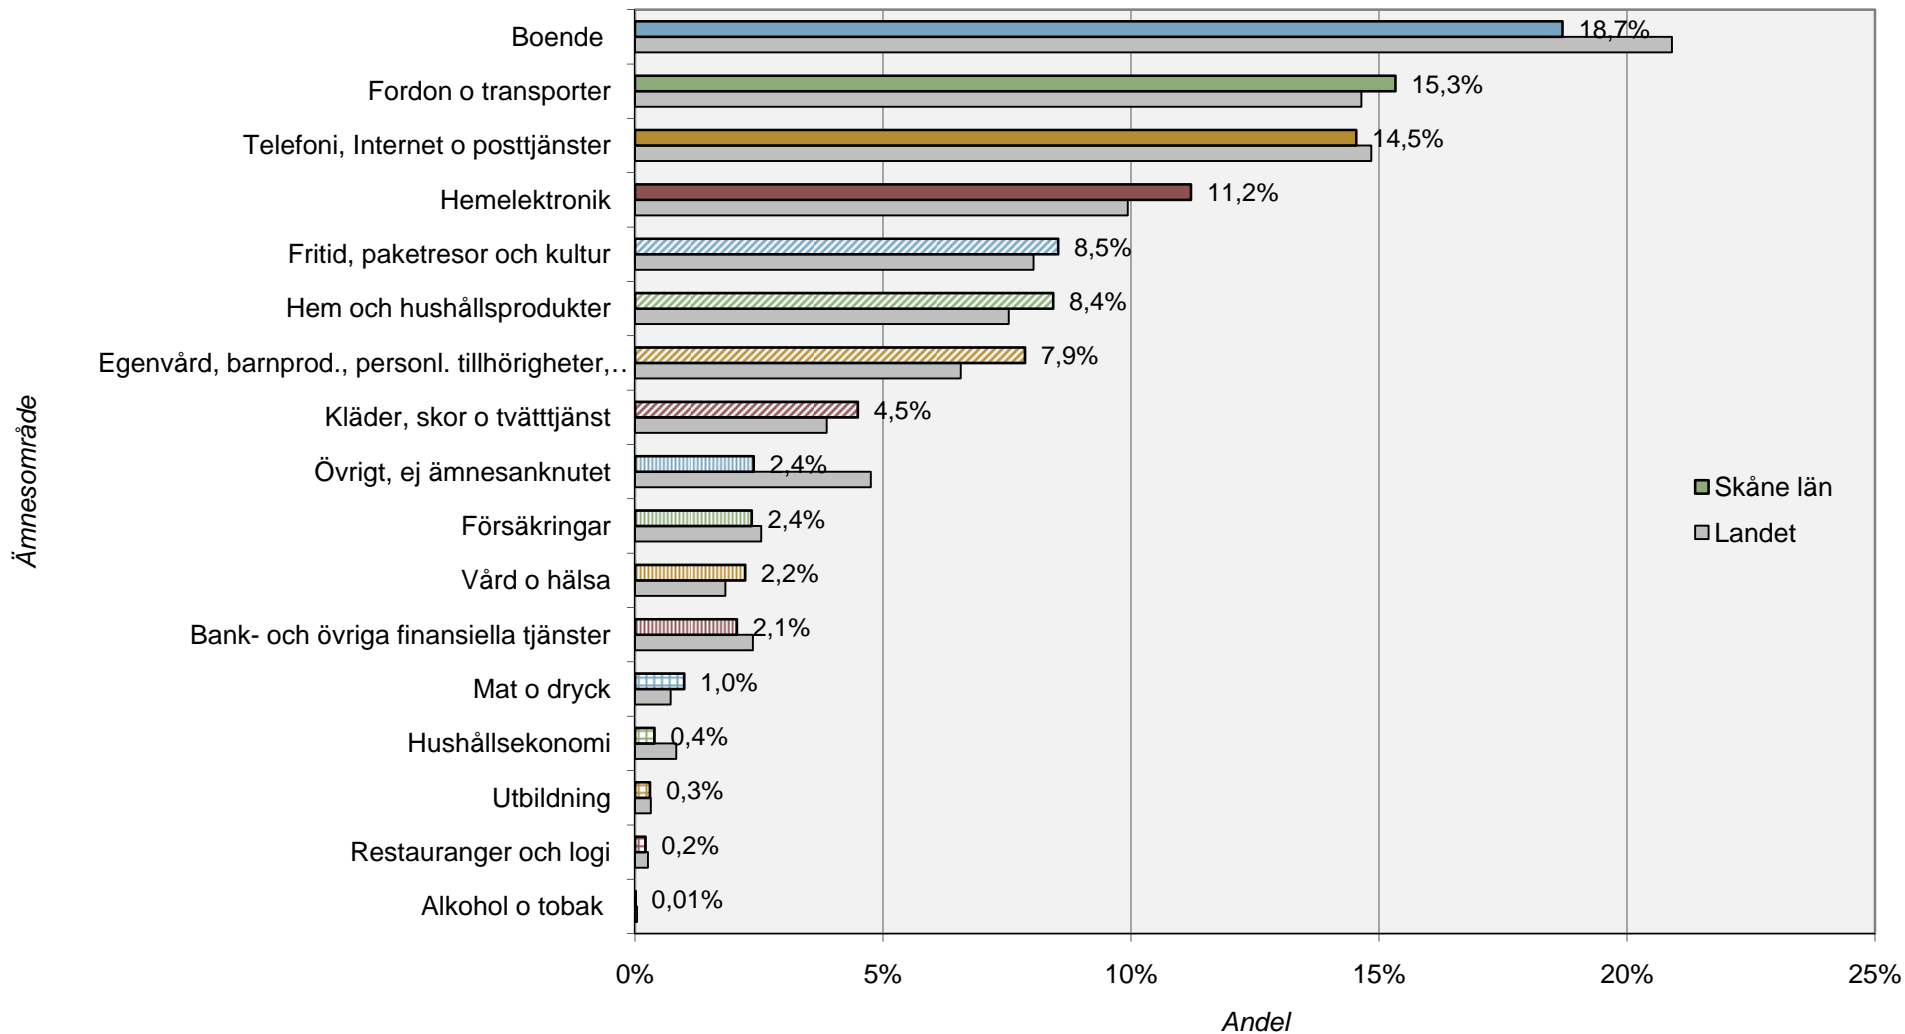

# Konsumenters klagomål till den kommunala konsumentvägledningen i Skåne län i förhållande till landet – 2009

Antal konsumentklagomål i Skåne län: 12 371 , hela landet: 104 000

Kommuner som ingår i statistiken: Bjuv, Bromölla, Burlöv, Eslöv, Helsingborg, Höganäs, Höör, Klippan, Kristianstad, Landskrona, Lund, Malmö, Osby, Simrishamn, Skurup, Svalöv, Tomelilla, Ystad, Åstorp och Ängelholm